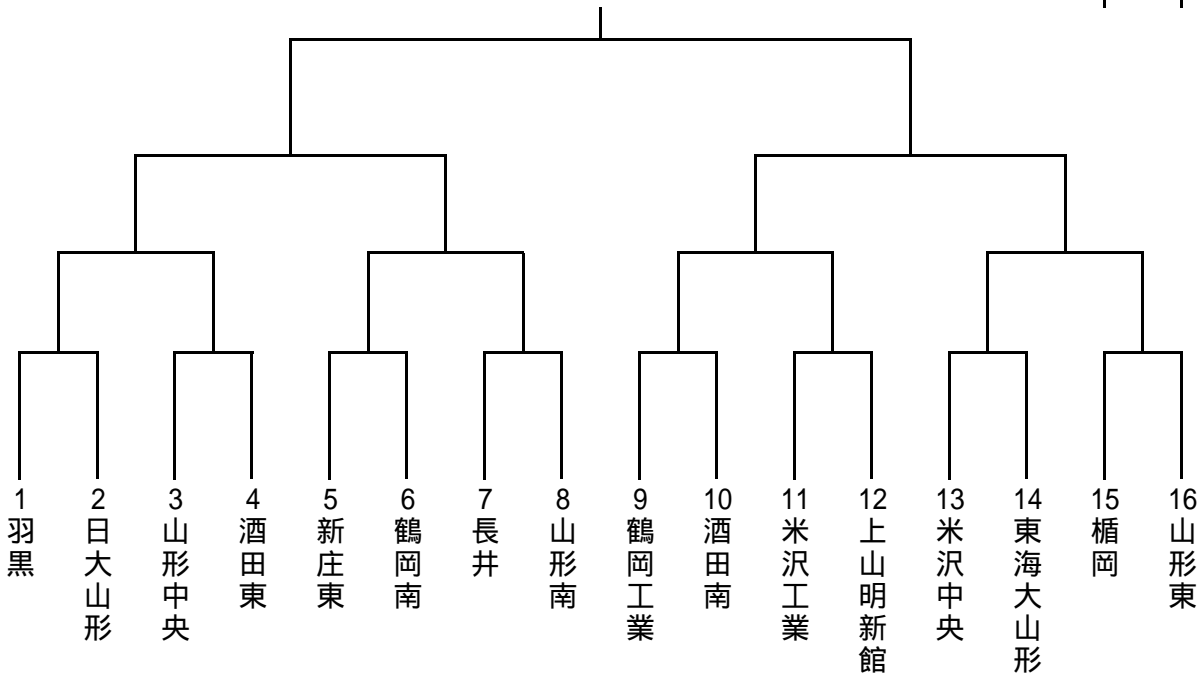

平成22年度 山形県高等学校新人体育大会サッカー競技

1, 組合せ

2, 日程

10月2日(土)

	第2運動広場	寒河江	山形商業
10:30 ~ 11:50			
12:20 ~ 13:40			
14:10 ~ 15:30			

10月3日(日)

	寒河江	山形商業
10:30 ~ 11:50		
12:20 ~ 13:40		

10月10日(日)

	第2運動広場
13:30 ~ 14:50	
15:20 ~ 16:40	

10月11日(月)

	第2運動広場
10:30 ~ 11:50	
12:20 ~ 13:50	

代表決定戦

決勝