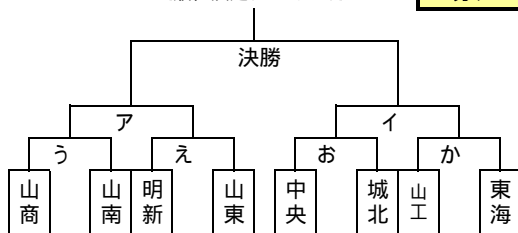

70分ゲーム

[Mリーグ Cブロック]

G 山形城北 H 山本学園 I 寒河江工 1位山形城北 2位山本学園 3位寒河江工

第1節 4/15(日)	第3節 4/30(月)
山本 寒工 ×	城北 寒工 ×
第2節 4/22(日)	
城北 山本 ×	

70分ゲーム

村山地区高校総体 (5/12・13)

(順位決定トーナメント)

70分ゲーム

Mリーグ各ブロック1位の振り分けは2/22顧問会議の抽選で決定

(代表決定リーグ)

70分ゲーム

	寒河江	明正	山本
寒河江			
明正			
山本			

代表決定リーグ戦の1位が
県総体出場

(下位リーグ)

70分ゲーム

	学院	天童	寒工
学院			
天童			
寒工			