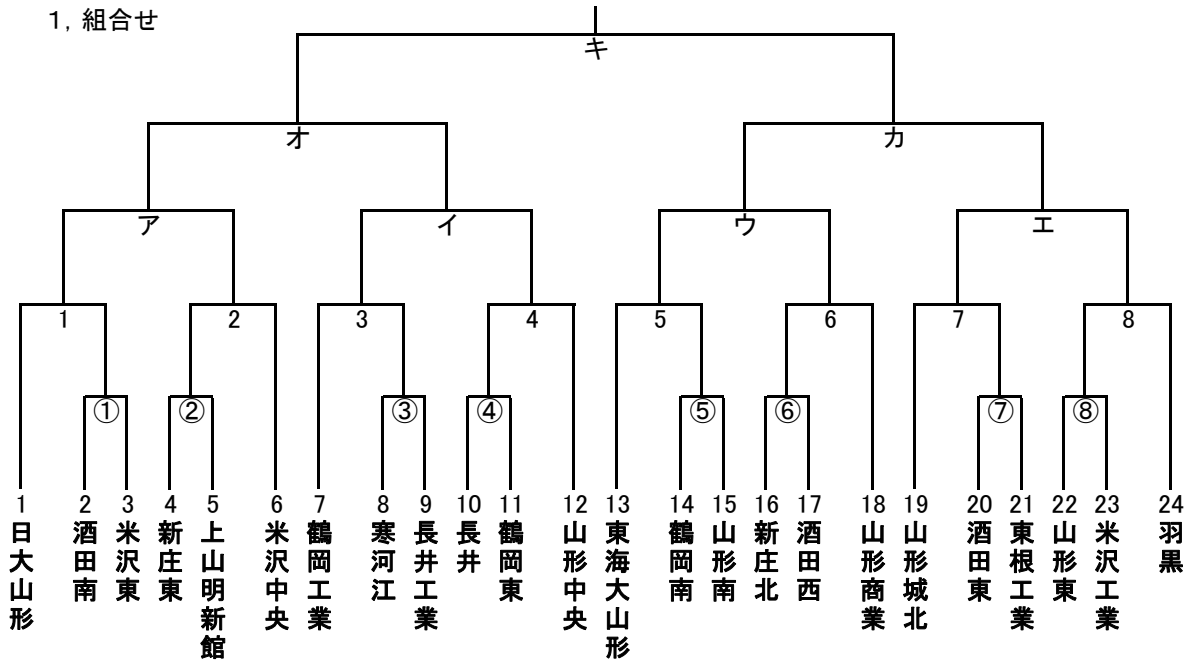

第64回山形県高等学校総合体育大会サッカー競技大会組合せ

1. 組合せ

2. 試合会場と試合時間

月日	試合時間	米沢SF東	米沢SF西	白鷹	米沢工業
6月1日	13:30~14:50	①	⑤	③	⑦
	15:30~16:50	②	⑥	④	⑧
6月2日	11:00~12:20	1	8	4	
	13:00~14:20	5	6	3	
	15:00~16:20	7	2		
6月7日	11:00~12:20	ア	エ		
	13:00~14:20	イ	ウ		
6月8日	11:00~12:20	オ			
	13:00~14:20	カ			
6月9日	11:00~12:20	キ			