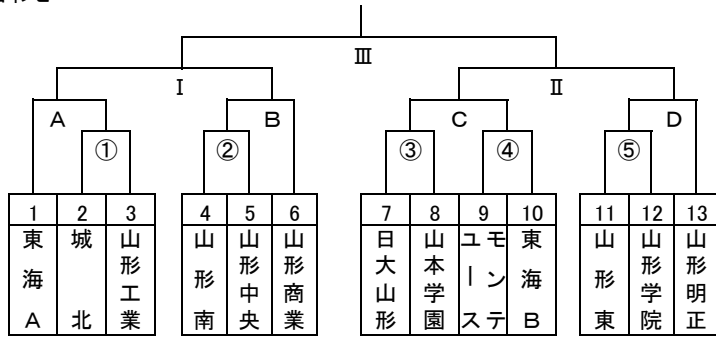

◎組み合わせ

12月6日(土)

会場：東海大山形高校グラウンド

時間	対戦		主審	副審 I	副審 II	
9:30 ~ 10:40	城北	①	山形工業	石川 雅也	東海	寒河江 弘明
12:40 ~ 13:50	東海大山形A	A	①の勝者	岡崎 国仁	寒河江 弘明	①負
★会場準備・運営・片付け担当校・・・会場校						

会場：山形商業高校グラウンド

時間	対戦		主審	副審 I	副審 II	
9:30 ~ 10:40	山形南	②	山形中央	鈴木 功毅	山商	板橋 孝治
12:40 ~ 13:50	②の勝者	B	山形商業	宇佐 美尚	板橋 孝治	②負
★会場準備・運営・片付け担当校・・・会場校						

会場：日大山形高校グラウンド

時間	対戦		主審	副審 I	副審 II	
9:30 ~ 10:40	日大山形	③	山本学園	見立 大将	モンテイト	東海
11:00 ~ 12:10	モンテイトユース	④	東海大山形B	梅津 裕司	日大	山本
14:10 ~ 15:20	③の勝者	C	④の勝者	小林 太郎	③負	④負
★会場準備・運営・片付け担当校・・・会場校						

会場：山形明正高校グラウンド

時間	対戦		主審	副審 I	副審 II	
9:30 ~ 10:40	山形東	⑤	山形学院	菅原 大新	明正	佐藤 秀一
12:40 ~ 13:50	⑤の勝者	D	山形明正	佐藤 陽	佐藤 秀一	⑤負
★会場準備・運営・片付け担当校・・・会場校						

12月7日(日)

会場：山形明正高校グラウンド

時間	対戦		主審	副審 I	副審 II	
9:30 ~ 10:40	Aの勝者	I	Bの勝者	中西 匠	Aの敗者	Bの敗者
11:00 ~ 12:10	Cの勝者	II	Dの勝者	和田 浩一郎	Cの敗者	Dの敗者
14:10 ~ 15:20	Iの勝者	III	IIの勝者	狩野 健	Iの敗者	IIの敗者
★会場準備・運営・片付け担当校・・・会場校						