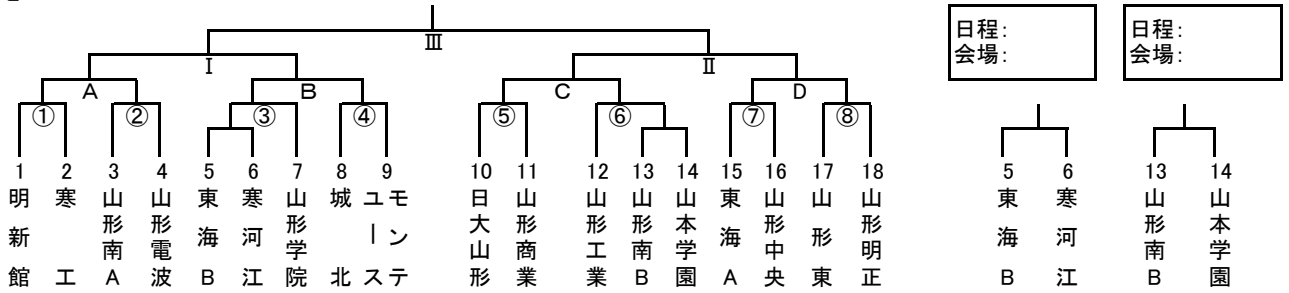

◎組合せ

◎日程 11月28日(土)

会場: 上山明新館高校グラウンド

時 間	対 戦		主 審	副 審 I	副 審 II
9:30 ~ 10:40	上山明新館	①		山形南	山形電波
11:00 ~ 12:10	山形南A	②		明新館	寒河江工業
14:10 ~ 15:20	①の勝者	A		①負	②負
★会場準備・運営・片付け担当校・・・会場校					

会場: 石鳥居グラウンド

時 間	対 戦		主 審	副 審 I	副 審 II
9:30 ~ 10:40	東海B・寒河江の勝者	③		城北	モンテ
11:00 ~ 12:10	山形城北	④		東海or寒河江	学院
14:10 ~ 15:20	③の勝者	B		③負	④負
★会場準備・運営・片付け担当校・・・会場校					

会場: 日大山形高校グラウンド

時 間	対 戦		主 審	副 審 I	副 審 II
9:30 ~ 10:40	日大山形	⑤		山工	山南or山本
11:00 ~ 12:10	山形工業	⑥		日大	山商
14:10 ~ 15:20	⑤の勝者	C		⑤負	⑥負
★会場準備・運営・片付け担当校・・・会場校					

会場: 山形明正高校グラウンド

時 間	対 戦		主 審	副 審 I	副 審 II
9:30 ~ 10:40	東海A	⑦		山東	明正
11:00 ~ 12:10	山形東	⑧		東海	中央
14:10 ~ 15:20	⑦の勝者	D		⑦負	⑧負
★会場準備・運営・片付け担当校・・・会場校					