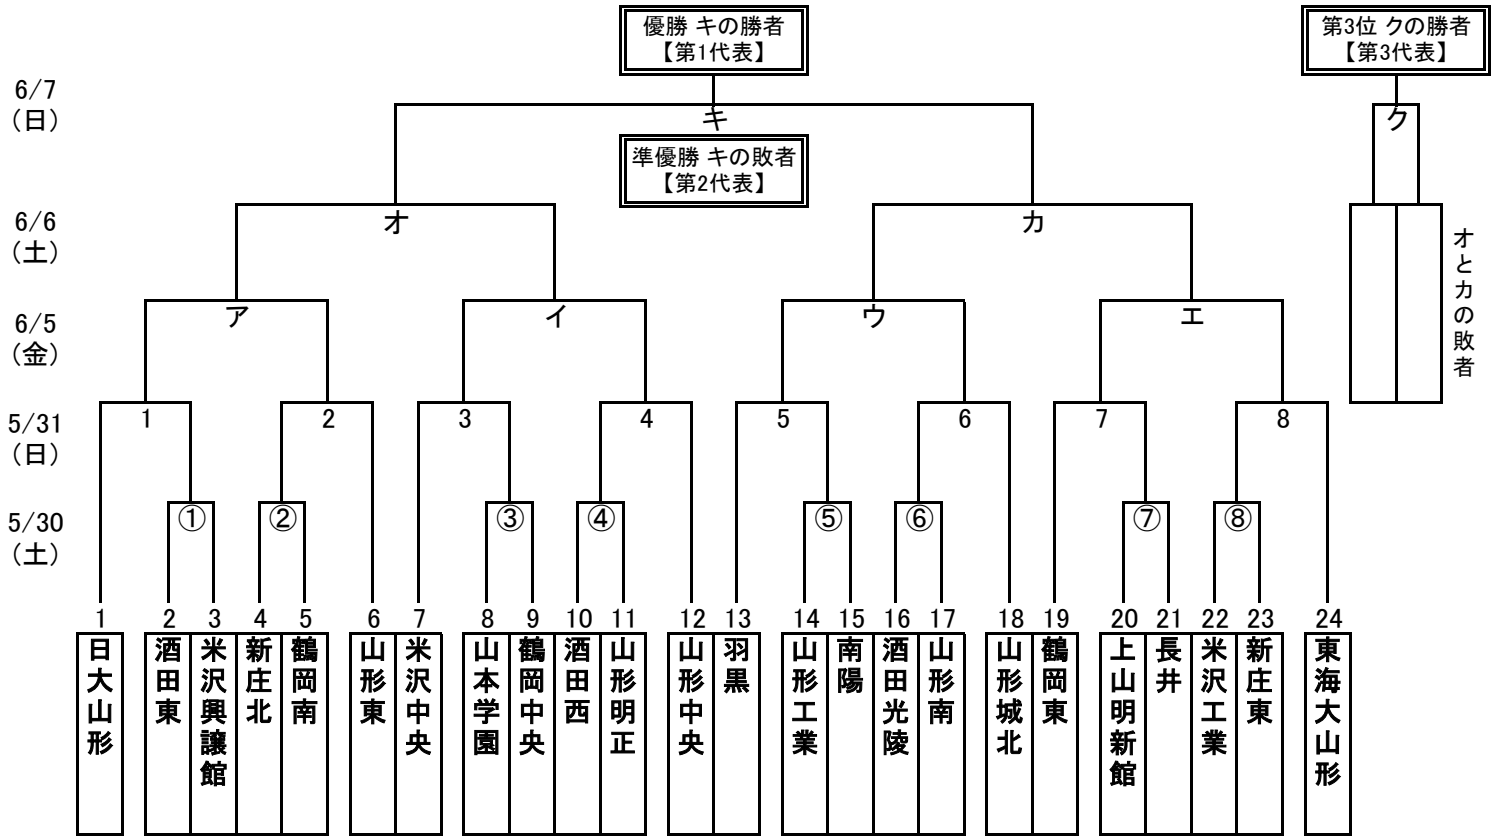

第66回山形県高等学校総合体育大会サッカー一競技大会組合せ

月日曜	試合時間	飯森山／小真木原陸上	公益文科大／小真木原多目的	天真林昌学園G	八幡スポーツ公園	酒田光陵高校G
5/30 (土)	13:30～14:50	①	④	③		②
	15:30～16:50	⑧	⑤	⑦		⑥
5/31 (日)	11:00～12:20	1	4		3	2
	13:00～14:20	8	5		7	6
6/5 (金)	11:00～12:20	ア	イ			
	13:00～14:20	エ	ウ			
6/6 (土)	11:00～12:20	オ				
	13:30～14:50	カ				
6/7 (日)	11:00～12:20	ク				
	13:30～14:50	キ				