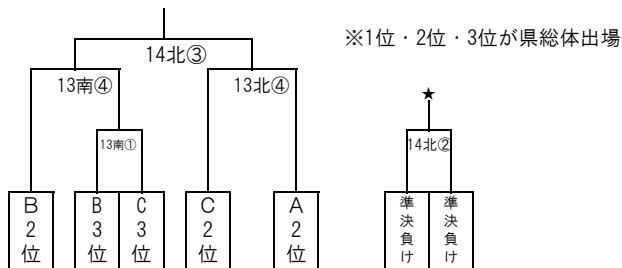

70分ゲーム

【Mリーグ Cブロック】

H 山南	I 寒河江	J 学院	K 電波
------	-------	------	------

第1節 5/4 (木)	第3節 5/6 (土)
H — K	H — I
I — J	J — K
第2節 5/5 (金)	
H — J	
I — K	

70分ゲーム

村山地区高校総体 (5/13~14)

《順位決定トーナメント》

70分ゲーム

《代表決定トーナメント》

70分ゲーム

※1位・2位・3位が県総体出場

《下位リーグ》

70分ゲーム

	A3位	B4位	C4位
A3位			
B4位			
C4位			