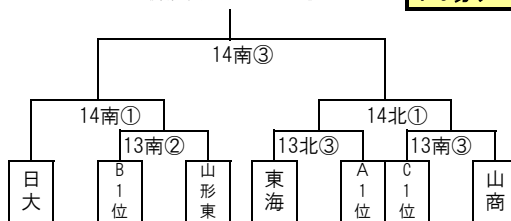

2017Mリーグ & 地区総体 組合せ

【Mリーグ Aブロック】

A 明正	B 山本	C 寒工
------	------	------

第1節 5/4 (木)	第3節 5/6 (土)
B — C	A — B
第2節 5/5 (金)	
A — C	

70分ゲーム

【Mリーグ Bブロック】

D 城北	E 山工	F 天童	G 明新
------	------	------	------

第1節 5/4 (木)	第3節 5/6 (土)
D — G	D — E
E — F	F — G
第2節 5/5 (金)	
D — F	
E — G	

70分ゲーム

【Mリーグ Cブロック】

H 山南	I 寒河江	J 学院	K 電波
------	-------	------	------

第1節 5/4 (木)	第3節 5/6 (土)
H — K	H — I
I — J	J — K
第2節 5/5 (金)	
H — J	
I — K	

70分ゲーム

村山地区高校総体 (5/13~14)

《順位決定トーナメント》

70分ゲーム

《代表決定トーナメント》

70分ゲーム

※1位・2位・3位が県総体出場

《下位リーグ》

70分ゲーム

	A3位	B4位	C4位
A3位			
B4位			
C4位			