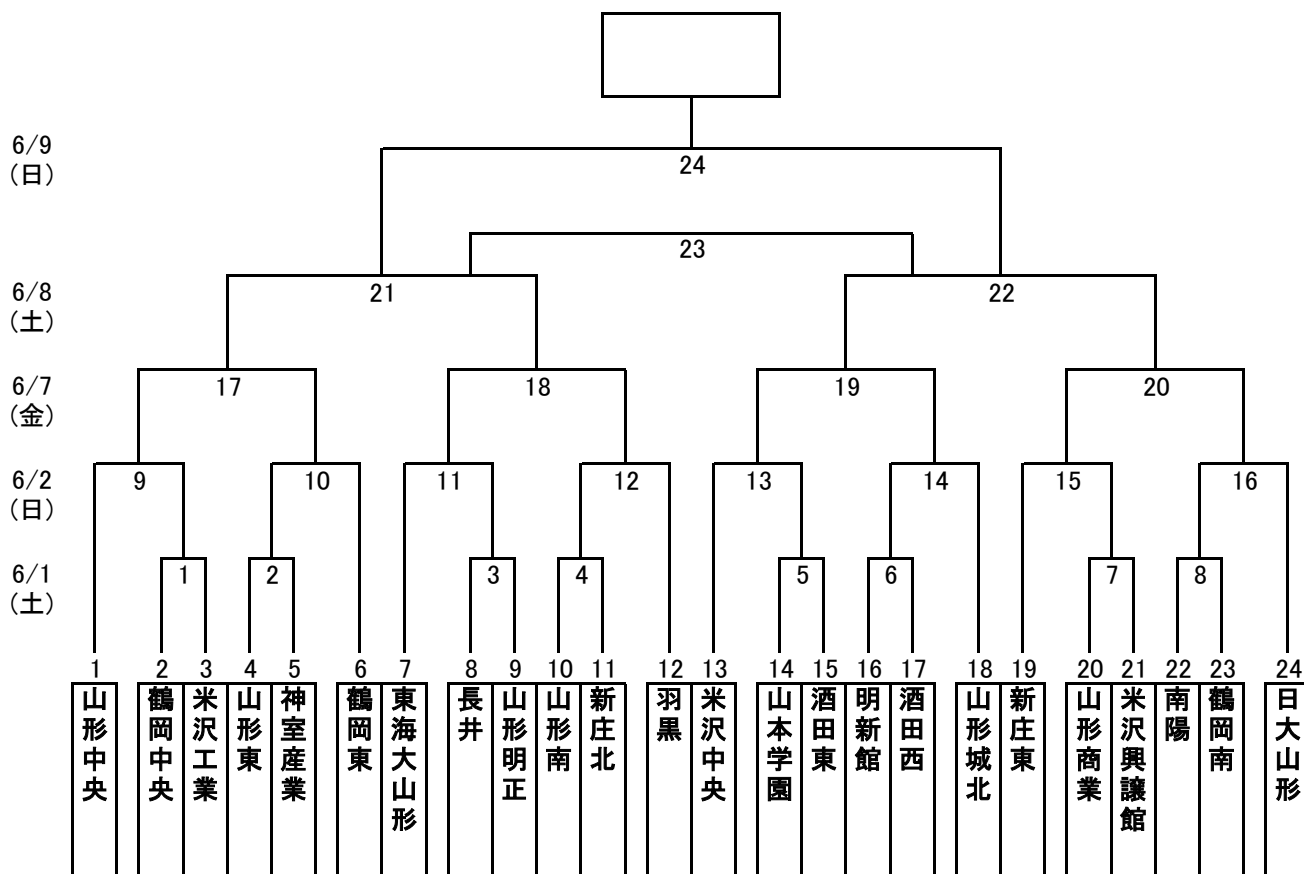

第70回山形県高等学校総合体育大会サッカー競技大会組合せ

置賜	試合時間	米沢SF東	米沢SF西	長井市陸上	米沢工業
	試合球	ミカサ	モルテン	モルテン	ミカサ
6/1 (土)	13:30~14:50	1	8	5	4
	15:30~16:50	2	7	6	3
6/2 (日)	11:00~12:20	9	16	13	
	13:00~14:20	12	11	14	
	15:00~16:20	15	10		
6/7 (金)	11:00~12:20	17	20		
	13:30~14:50	19	18		
6/8 (土)	11:00~12:20	21	22		
	13:30~14:50				
6/9 (日)	11:00~12:20	23			
	13:30~14:50	24			