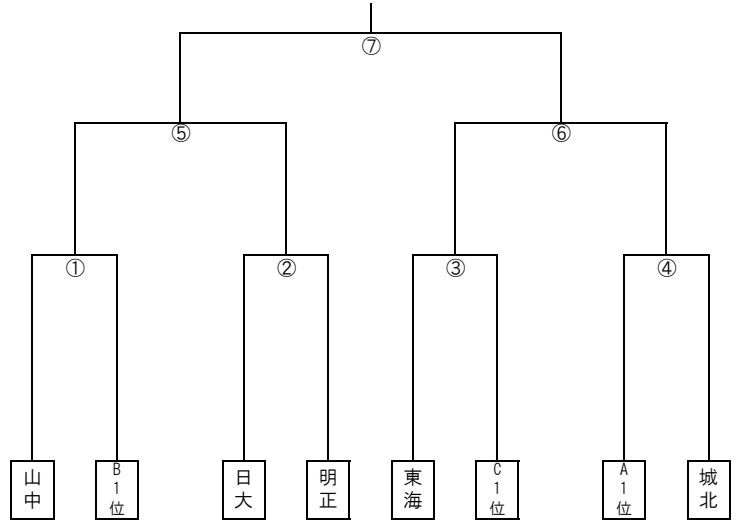

2024Mリーグ(3ブロック)&地区総体組合せ

【Mリーグ Aブロック】

60分ゲーム

A1山形商業	A2檜山	A3天童	A4山形工業

第1節 4/27(土)	第3節 4/29(月)
A1 — A4	A1 — A2
A2 — A3	A3 — A4
第2節 4/28(日)	
A1 — A3	
A2 — A4	

【Mリーグ Bブロック】

60分ゲーム

B1寒河江	B2山形東	B3明新館	B4寒河江工業

第1節 4/27(土)	第3節 4/29(月)
B1 — B4	B1 — B2
B2 — B3	B3 — B4
第2節 4/28(日)	
B1 — B3	
B2 — B4	

【Mリーグ Cブロック】

60分ゲーム

C1山形南	C2山形学院	C3創学館

第1節 4/27(土)	第3節 4/29(月)
C1 — C3	C1 — C2
第2節 4/28(日)	
C2 — C3	

令和5年度地区新人の結果を元にポット分けを行った。

第1ポット	山形商業	寒河江	山形南
第2ポット	山形東	檜山	山形学院
第3ポット	明新館	創学館	天童
第4ポット	山形工業	寒河江工業	

- 1～8位 日大山形 山形南 山形城北 山形明正
  東海大山形 寒河江 山形商業 山形中央
- 9～12位 山形東 檜山 明新館 山形学院
- 13～15位 創学館 山形工業 天童
- 16位 寒河江工業

村山地区高校総体 (5/5～6)

60分ゲーム

《順位決定トーナメント》地区タイトル戦