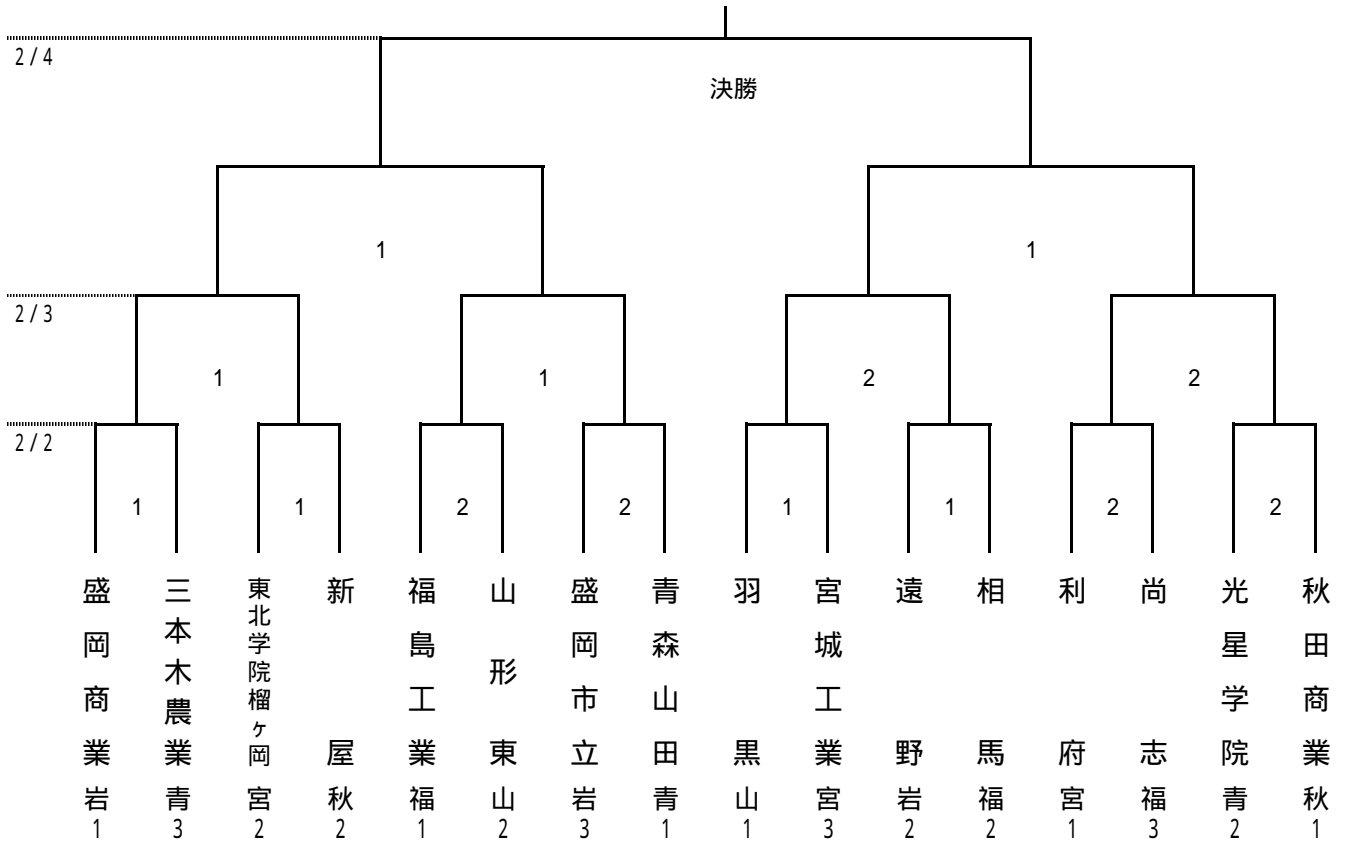

# 第6回 東北高等学校新人サッカー選手権大会組み合わせ

期日:平成19年2月2日~4日

会場:福島県双葉郡楢葉町

J-VILLAGE

## 試合時間

2月2日(金) 第1試合:10時00分~ 第2試合:12時00分~

2月3日(土) 第1試合:10時00分~ 第2試合:12時00分~

2月4日(日) 第1試合:9時30分~ 決勝:13時00分~

## 試合会場

ピッチの状況により2月1日の監督会議で連絡します。